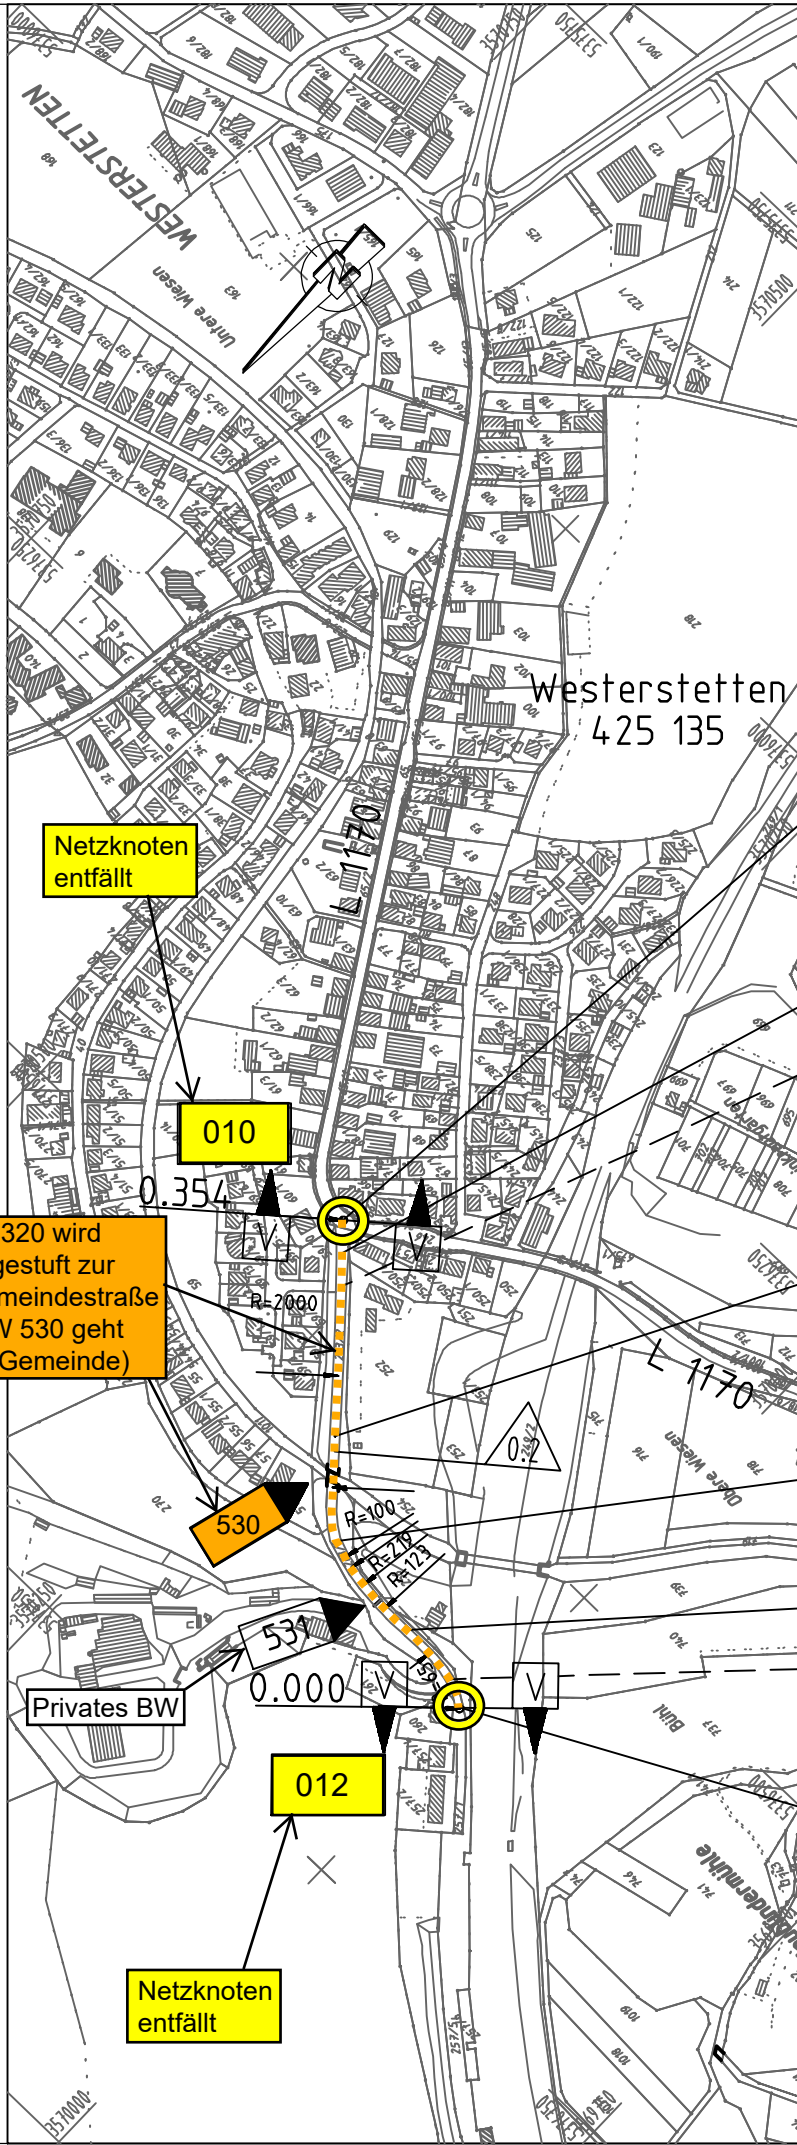

Nach Netzkn.

--	--	--	--	--	--	--	--	--	--

Feldkarte Amt **8 4 2 5 1 2**

RP Tübingen LRA Alb-Donau-Kreis SM Langenau

Straße **K 7 3 2 0** Wid. **1**

TK 25 **7 4 2 5** Blatt **1**

Kartenbild R 3570023.000 H 5377024.000 / Winkel 251 60N

Maßstab 1 : 5000

Stand vom : **10 11**

--	--	--	--	--	--	--	--	--	--

Von Netzkn.

--	--	--	--	--	--	--	--	--	--

SO-Flucht d. Geb.Nr.20

CARD/1 Projekt FK_K7320, Zeichnung K7320_01.PL T

SWP