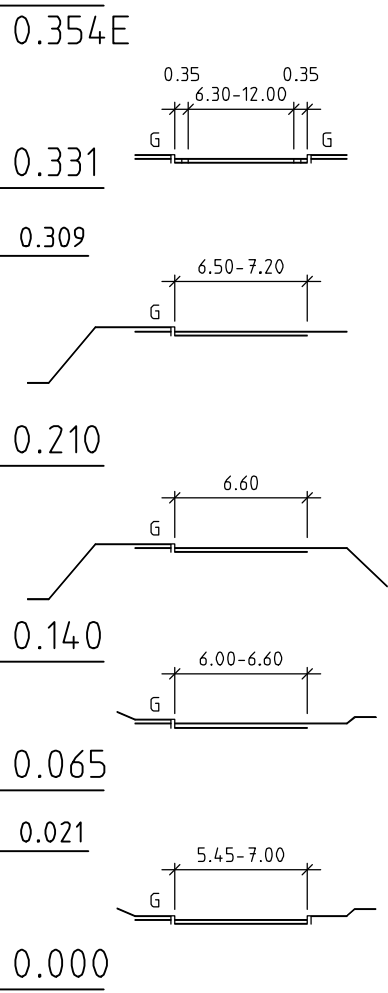

Nach Netzkn.

--	--	--	--	--	--	--	--	--	--

Feldkarte Amt **8 4 2 5 1 2**

RP Tübingen LRA Alb-Donau-Kreis SM Langenau

Straße **K 7 3 2 0** Wid. **1**

TK 25 **7 4 2 5** Blatt **1**

Kartenbild R 3570023.000 H 5377024.000 / Winkel 251 60N

Maßstab 1 : 5000

Stand vom : **10 11**

--	--	--	--	--	--	--	--	--	--

Von Netzkn.

--	--	--	--	--	--	--	--	--	--

SO-Flucht d. Geb.Nr.20

CARD/1 Projekt FK_K7320, Zeichnung K7320_01.PL T

SWP